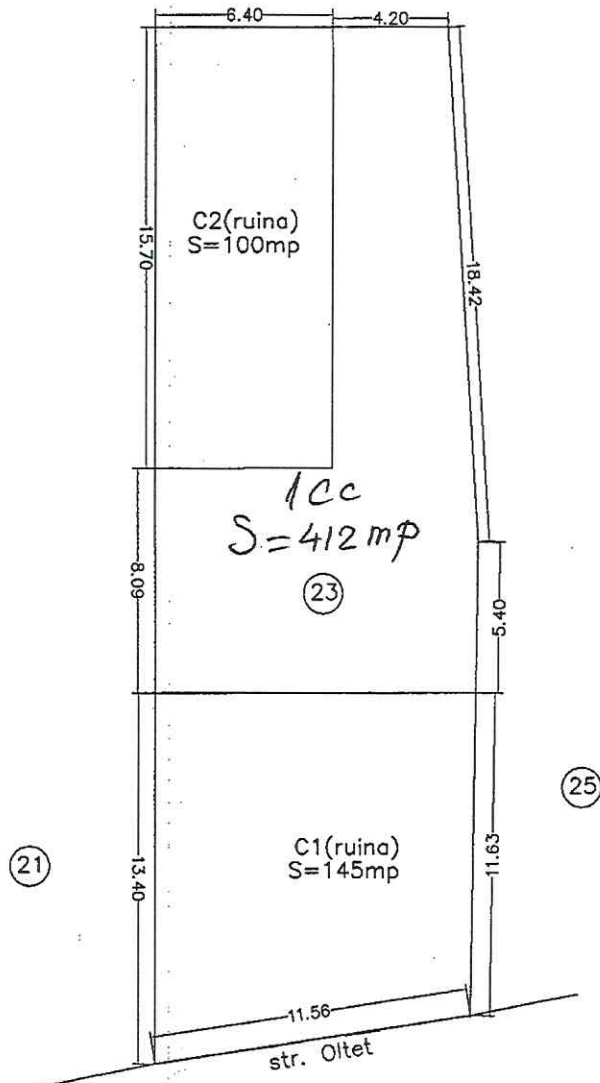

Schita topografica

Sup. masurata(mp)	Adresa imobilului
412	Str. Oltet nr.23

Data
04.2012
Executant : ILIESCU DUMITRU